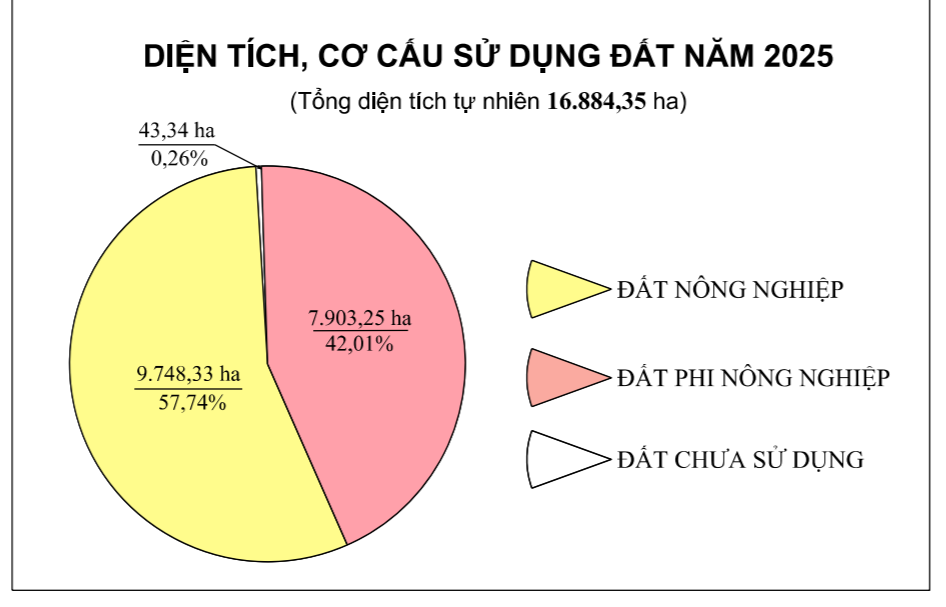

BẢN ĐỒ KẾ HOẠCH SỬ DỤNG ĐẤT NĂM 2025

HUYỆN LÝ NHÂN - TỈNH HÀ NAM

CHÚ DẪN

TÊN KÝ BIỆU	KÝ BIỆU		TÊN KÝ BIỆU	KÝ BIỆU	
	HIỆN TRẠNG	QUY HOẠCH		HIỆN TRẠNG	QUY HOẠCH
Đất trồng lúa			Ranh giới đất khu công nghệ cao		
Đất chuyên trồng lúa nước			Ranh giới đất khu kinh tế		
Đất trồng cây hàng năm khác			Ranh giới đất đô thị		
Đất trồng cây lâu năm			Ranh giới khu vực chuyên trồng cây công nghiệp lâu năm		
Đất nông nghiệp thủy sản			Ranh giới khu vực rừng phòng hộ		
Đất nông nghiệp khác			Ranh giới khu vực rừng đặc dụng		
Đất quốc phòng			Ranh giới khu công nghiệp, cụm công nghiệp		
Đất an ninh			Ranh giới khu đô thị thương mại - dịch vụ		
Đất khu công nghiệp			Ranh giới khu du lịch		
Đất khu chế xuất			Ranh giới khu ô, làng nghề, sản xuất phi nông nghiệp nông thôn		
Đất cụm công nghiệp			Khảo sát thực hiện trong năm kế hoạch sử dụng đất		
Đất thương mại dịch vụ					
Đất cơ sở sản xuất phi nông nghiệp			Tọa số UBND Huyện		
Đất sử dụng cho hoạt động khoáng sản			Tọa số UBND Xã		
Đất phát triển hạ tầng cấp quốc gia, cấp tỉnh, cấp xã			Đền, chùa, đình, miếu		
Đất có di tích lịch sử - văn hoá			Nhà thờ		
Đất dành làm trường cảnh			Trường học, nhà trẻ		
Đất ở tại xã, xã tự chế tạo			Bệnh viện, trạm y tế		
Đất ở tại nông thôn			Sân vận động		
Đất ở tại đô thị			Cầu		
Đất xây dựng trụ sở cơ quan			Cảng		
Đất xây dựng trụ sở của tổ chức sự nghiệp			Sông, suối, ao, hồ		
Đất cơ sở ngoại giao			Kênh, mương		
Đất cơ sở tôn giáo			Đập		
Đất nghĩa trang, nghĩa địa, nhà tang lễ, nhà hỏa táng			Đường sắt		
Đất sản xuất vật liệu xây dựng, làm đồ gốm			Quốc lộ		
Đất sinh hoạt cộng đồng			Đường tỉnh		
Đất khu vui chơi, giải trí công cộng			Tỉnh lộ		
Đất cơ sở tín ngưỡng			Huyện lộ		
Đất sống, ngòi, kênh, rạch, suối			Đường liên xã		
Đất có mặt nước chuyên dụng			Đường thôn, xóm, khu phố, đất nội		
Đất phi nông nghiệp khác			Địa giới hành chính cấp tỉnh		
Đất chưa sử dụng			Địa giới hành chính cấp huyện		
			Địa giới hành chính cấp xã		