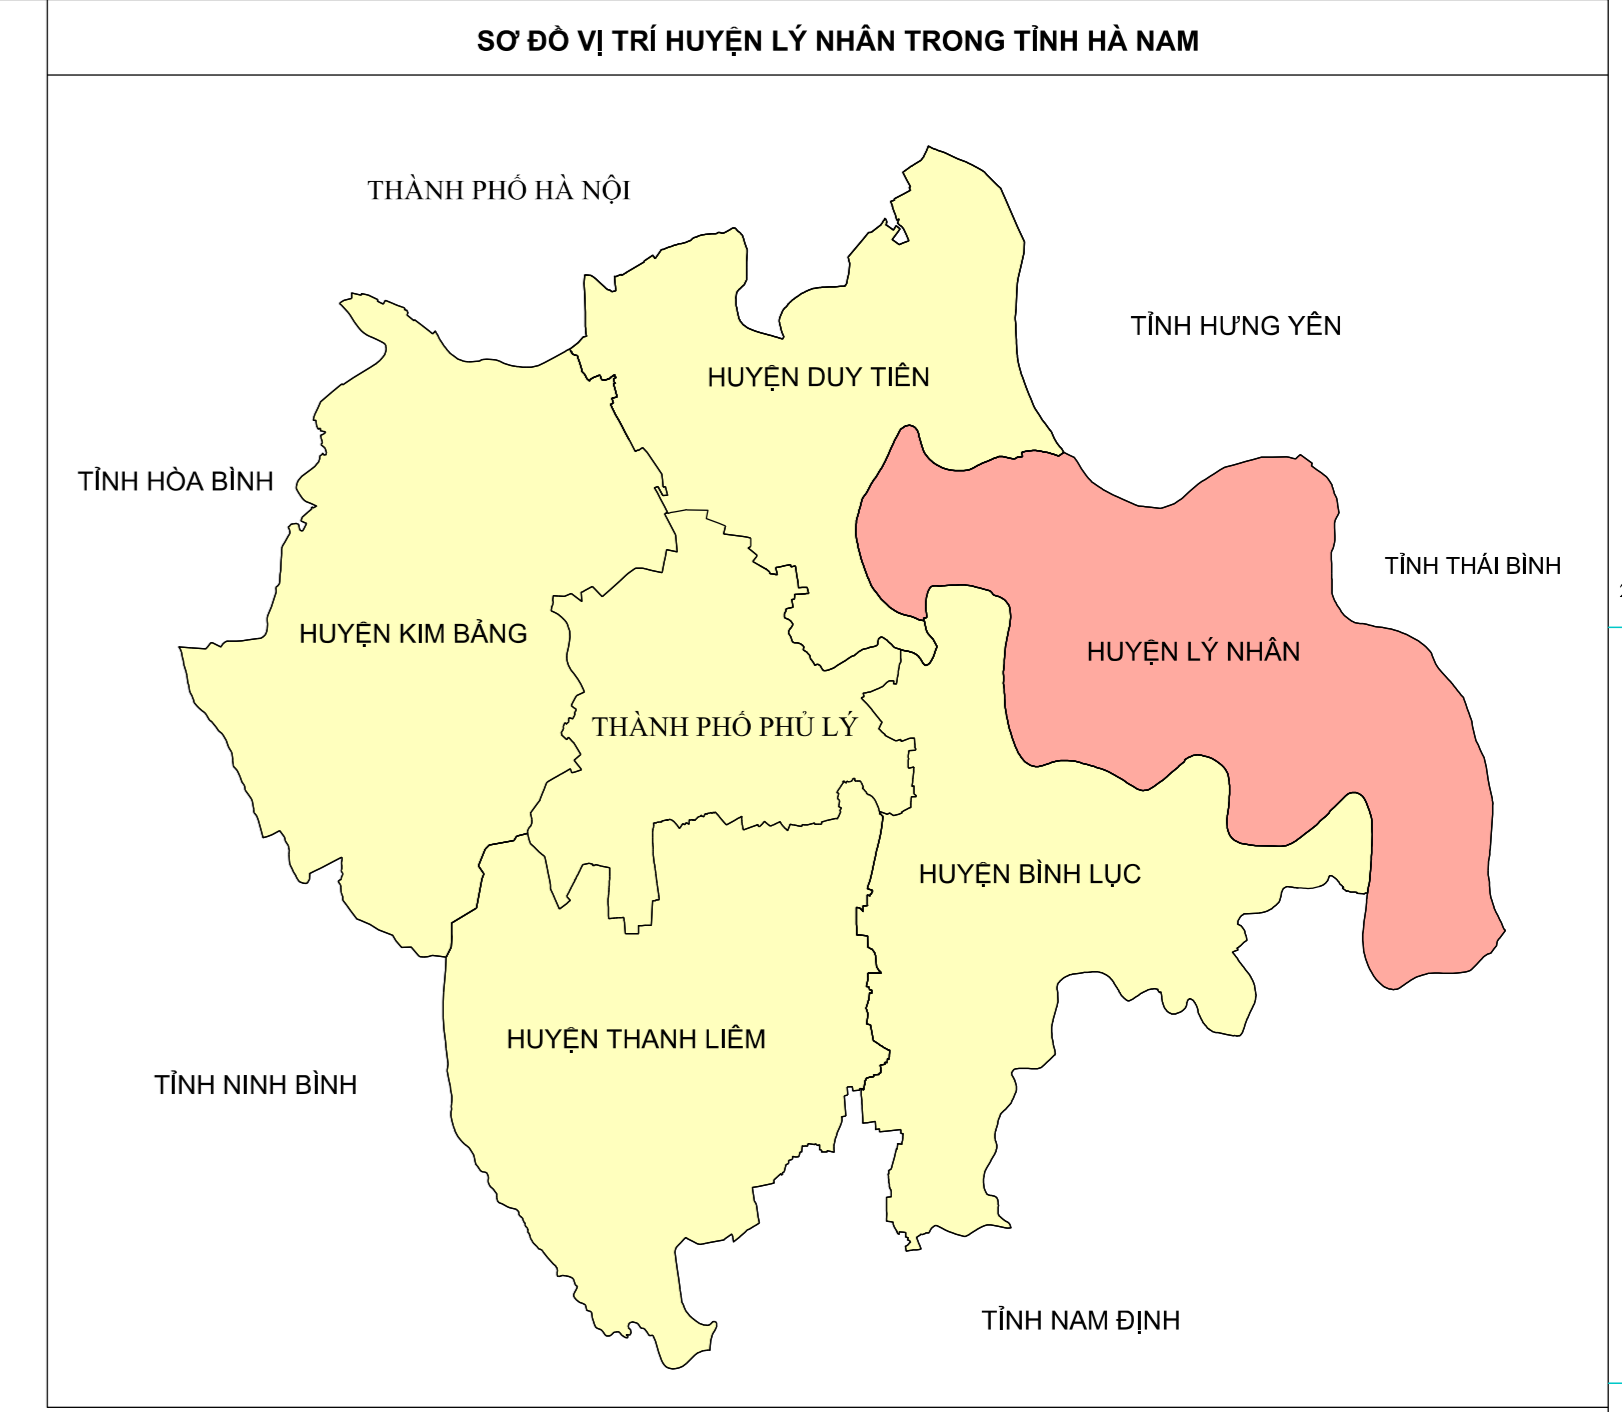

BẢN ĐỒ KẾ HOẠCH SỬ DỤNG ĐẤT NĂM 2025

HUYỆN LÝ NHÂN - TỈNH HÀ NAM

CHÚ DẪN

TÊN KÝ BIỆU	KÝ BIỆU		TÊN KÝ BIỆU	KÝ BIỆU	
	HIỆN TRẠNG	QUY HOẠCH		HIỆN TRẠNG	QUY HOẠCH
Đất trồng lúa			Ranh giới đất khu công nghệ cao		
Đất chuyên trồng lúa nước			Ranh giới đất khu kinh tế		
Đất trồng cây hàng năm khác			Ranh giới đất đô thị		
Đất trồng cây lâu năm			Ranh giới khu vực chuyên trồng cây công nghiệp lâu năm		
Đất nông nghiệp thủy sản			Ranh giới khu vực rừng phòng hộ		
Đất nông nghiệp khác			Ranh giới khu vực rừng đặc dụng		
Đất quốc phòng			Ranh giới khu công nghiệp, cụm công nghiệp		
Đất an ninh			Ranh giới khu đô thị thương mại - dịch vụ		
Đất khu công nghiệp			Ranh giới khu du lịch		
Đất khu chế xuất			Ranh giới khu ô, làng nghề, sản xuất phi nông nghiệp nông thôn		
Đất cụm công nghiệp			Khảo sát thực hiện trong năm kế hoạch sử dụng đất		
Đất thương mại dịch vụ					
Đất cơ sở sản xuất phi nông nghiệp			Tọa số UBND Huyện		
Đất sử dụng cho hoạt động khoáng sản			Tọa số UBND Xã		
Đất phát triển hạ tầng cấp quốc gia, cấp tỉnh, cấp xã			Đền, chùa, đình, miếu		
Đất có di tích lịch sử - văn hoá			Nhà thờ		
Đất dành làm trường cảnh			Trường học, nhà trẻ		
Đất ở tại xã, xã tự chế tạo			Bệnh viện, trạm y tế		
Đất ở tại nông thôn			Sân vận động		
Đất ở tại đô thị			Cầu		
Đất xây dựng trụ sở cơ quan			Cảng		
Đất xây dựng trụ sở của tổ chức sự nghiệp			Sông, suối, ao, hồ		
Đất cơ sở ngoại giao			Kênh, mương		
Đất cơ sở tôn giáo			Đập		
Đất nghĩa trang, nghĩa địa, nhà tang lễ, nhà hỏa táng			Đường sắt		
Đất sản xuất vật liệu xây dựng, làm đồ gốm			Quốc lộ		
Đất sinh hoạt cộng đồng			Đường tỉnh		
Đất khu vui chơi, giải trí công cộng			Tỉnh lộ		
Đất cơ sở tín ngưỡng			Huyện lộ		
Đất sống, ngòi, kênh, rạch, suối			Đường liên xã		
Đất có mặt nước chuyên dụng			Đường thôn, xóm, khu phố, đất nội		
Đất phi nông nghiệp khác			Địa giới hành chính cấp tỉnh		
Đất chưa sử dụng			Địa giới hành chính cấp huyện		
			Địa giới hành chính cấp xã		

TỶ LỆ 1: 25.000