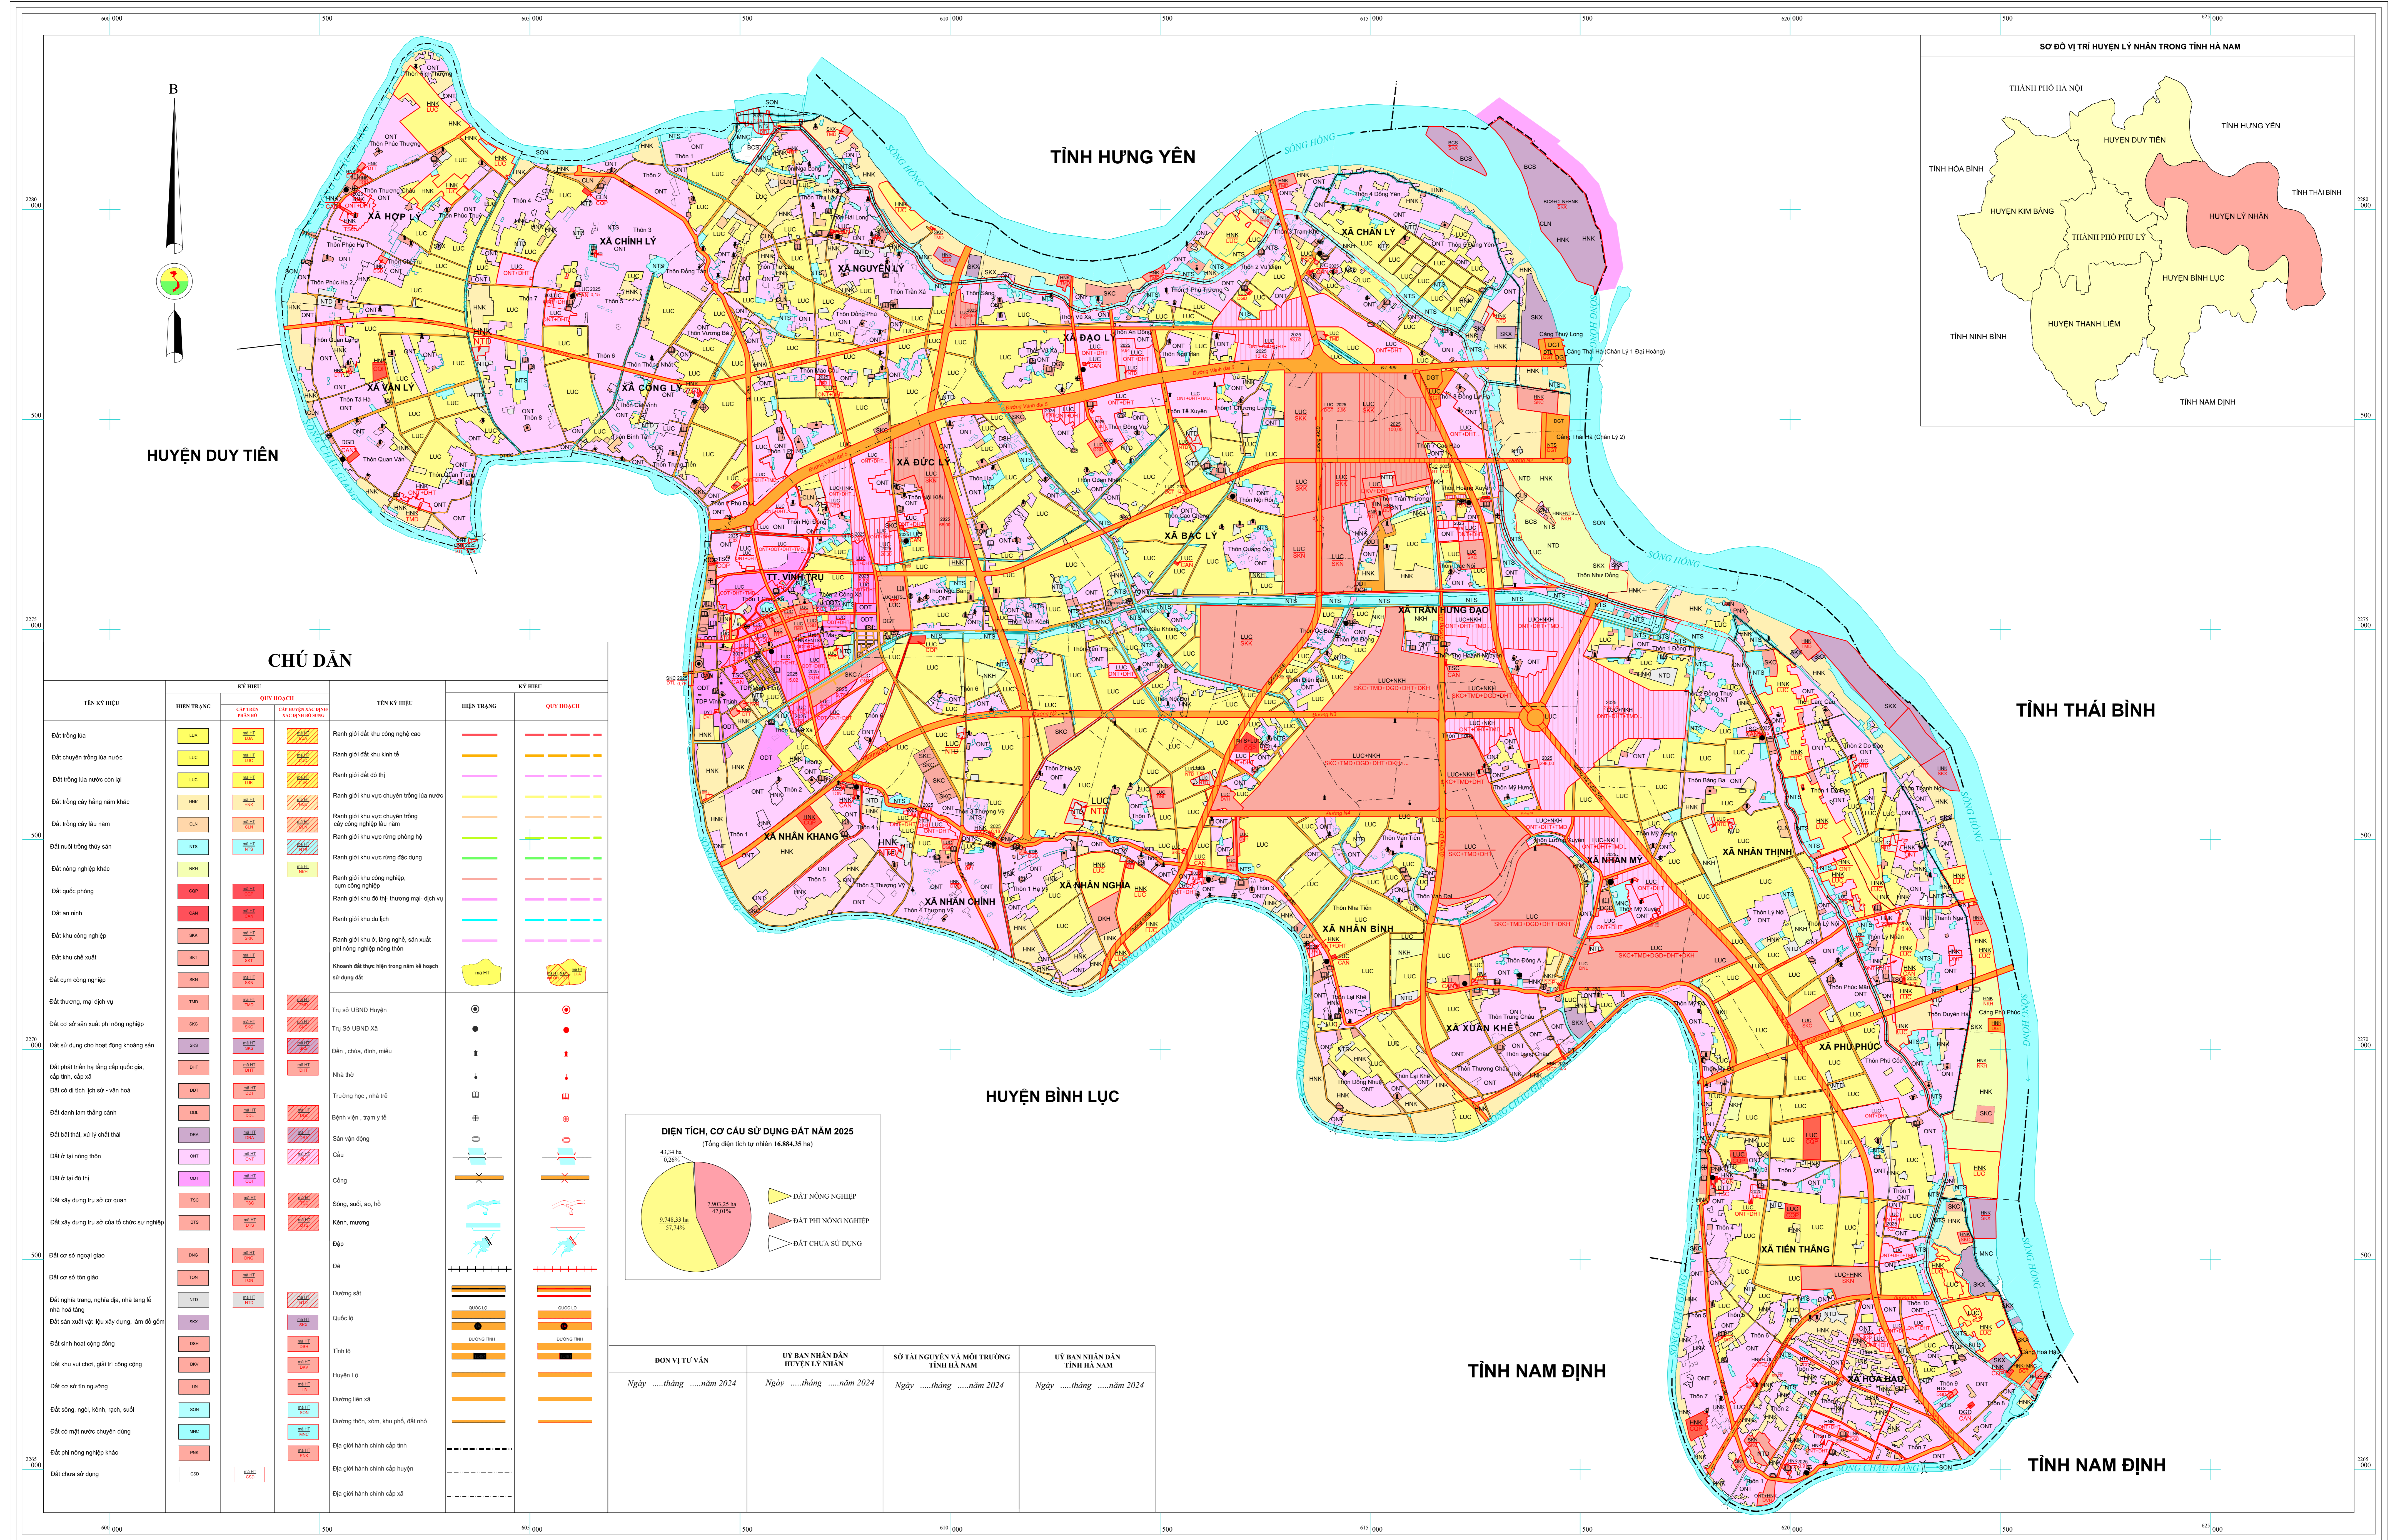

BẢN ĐỒ KẾ HOẠCH SỬ DỤNG ĐẤT NĂM 2025

HUYỆN LÝ NHÂN - TỈNH HÀ NAM

CHÚ DẪN

TÊN KÝ BIỆU	KÝ BIỆU		TÊN KÝ BIỆU	KÝ BIỆU	
	HIỆN TRẠNG	QUY HOẠCH		HIỆN TRẠNG	QUY HOẠCH
Đất trồng lúa			Ranh giới đất khu công nghệ cao		
Đất chuyên trồng lúa nước			Ranh giới đất khu kinh tế		
Đất trồng cây hàng năm khác			Ranh giới đất đô thị		
Đất trồng cây lâu năm			Ranh giới khu vực chuyên trồng cây công nghiệp lâu năm		
Đất nông nghiệp thủy sản			Ranh giới khu vực rừng phòng hộ		
Đất nông nghiệp khác			Ranh giới khu vực rừng đặc dụng		
Đất quốc phòng			Ranh giới khu công nghiệp, cụm công nghiệp		
Đất an ninh			Ranh giới khu đô thị thương mại - dịch vụ		
Đất khu công nghiệp			Ranh giới khu du lịch		
Đất khu chế xuất			Ranh giới khu ô, làng nghề, sản xuất phi nông nghiệp nông thôn		
Đất cụm công nghiệp			Khảo sát thực hiện trong năm kế hoạch sử dụng đất		
Đất thương mại dịch vụ					
Đất cơ sở sản xuất phi nông nghiệp			Tọa số UBND Huyện		
Đất sử dụng cho hoạt động khoáng sản			Tọa số UBND Xã		
Đất phát triển hạ tầng cấp quốc gia, cấp tỉnh, cấp xã			Đền, chùa, đình, miếu		
Đất có di tích lịch sử - văn hoá			Nhà thờ		
Đất dành làm trường cảnh			Trường học, nhà trẻ		
Đất ở tại xã, xã tự chế tạo			Bệnh viện, trạm y tế		
Đất ở tại nông thôn			Sân vận động		
Đất ở tại đô thị			Cầu		
Đất xây dựng trụ sở cơ quan			Cảng		
Đất xây dựng trụ sở của tổ chức sự nghiệp			Sông, suối, ao, hồ		
Đất cơ sở ngoại giao			Kênh, mương		
Đất cơ sở tôn giáo			Đập		
Đất nghĩa trang, nghĩa địa, nhà tang lễ, nhà hỏa táng			Đường sắt		
Đất sản xuất vật liệu xây dựng, làm đồ gốm			Quốc lộ		
Đất sinh hoạt cộng đồng			Đường tỉnh		
Đất khu vui chơi, giải trí công cộng			Tỉnh lộ		
Đất cơ sở tín ngưỡng			Huyện lộ		
Đất sống, ngòi, kênh, rạch, suối			Đường liên xã		
Đất có mặt nước chuyên dụng			Đường thôn, xóm, khu phố, đất nội		
Đất phi nông nghiệp khác			Địa giới hành chính cấp tỉnh		
Đất chưa sử dụng			Địa giới hành chính cấp huyện		
			Địa giới hành chính cấp xã		